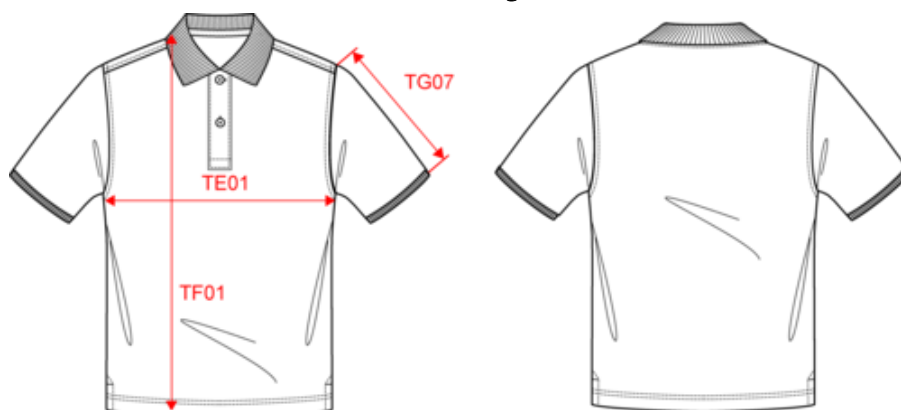

**Over**

- Enzymgewassen voor een perfect glad oppervlak.
- No Label: 100% personaliseerbaar met je eigen merk.
- Comfortabel piquétricot.

100% biokatoen. Fitted pasvorm. Gekamd katoen. Piqué tricot. Enzymgewassen. Zijspalten. Kraag en afwerking mouwuiteinden van 1x1 ribboord. Knooplijst met 2 knopen afgewerkt met biasstiksel. Contrasterende knopen van gerecycleerd plastic met parelmoerlook. Toon-op-toon nektape in de hoofdstof om de binnenkant van de kraag af te werken. Schouderversteviging in de hoofdstof. Dubbel stiksel aan de onderkant.

61051000

**Land van herkomst**

**HS-codes**

**Kleuren**

**Certificaten**

**NS207**  
Ecologische herenpolo in piquétricot

**Afmeting**

Measurements in cm	S	M	L	XL	XXL	3XL	4XL
TE01 - 1/2 chest width at 1.5cm below armhole	50.00	53.00	56.00	59.00	62.00	65.00	68.00
TF01 - Total height from HSP	70.00	72.00	74.00	76.00	78.00	80.00	82.00
TG07 - Short sleeve length	21.50	22.25	23.00	23.75	24.50	25.25	26.00