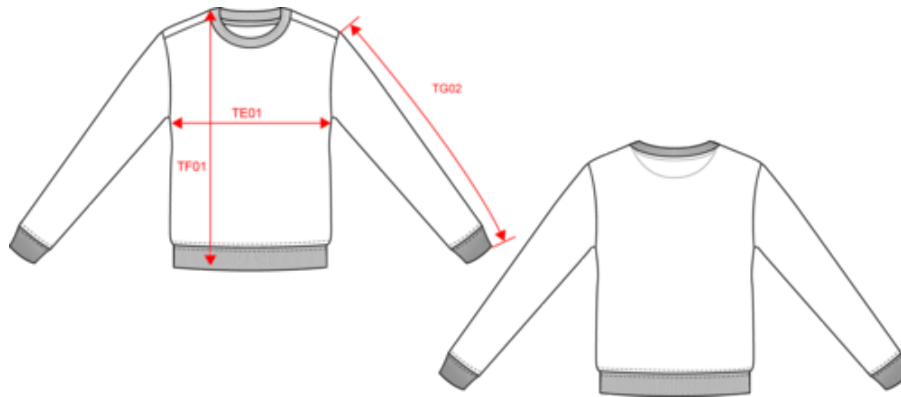

NS435

Ecologische uniseks sweater met ronde hals en afhangende mouwen in geborsteld fleecce

Over

- Voelt zacht aan.
- Goede wasbestendigheid.
- No Label: 100% personaliseerbaar voor je eigen project.

100% biokatoen. Gekamd katoen. Rechte snit met afhangende schouders. Geborstelde fleecce 3 draden. Halvemaan op de achterkant. Enzymgewassen. Kraag en mouwuiteinden in 1x1 ribboord, buisvormige montage voor een betere afwerking.

Certificaten

Certified by Ecocert Greenlife.
EGL N°183963 / TOPTEX Belgique

www.oeko-tex.com

NS435

Ecologische uniseks sweater met ronde hals en afhangende mouwen in geborsteld fleece

Afmeting

Measurements in cm	XXS	XS	S	M	L	XL	XXL	3XL
TE01 - 1/2 chest width at 1.5cm below armhole	48.00	51.00	54.00	57.00	60.00	63.00	66.00	69.00
TF01 - Total height from HSP	66.00	68.00	70.00	72.00	74.00	76.00	78.00	80.00
TG02 - Long sleeve length	57.50	58.50	59.50	60.50	61.50	62.50	63.50	64.50