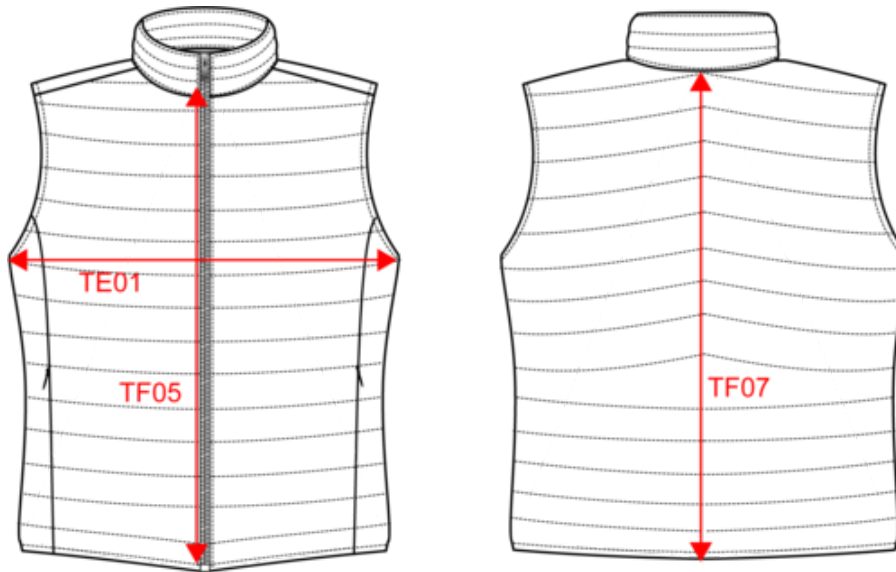

Over

- No Label: 100% personaliseerbaar met uw merk.
- Gemaakt van gerecycleerde materialen en Sorona.
- Waterafstotende stof om droog te blijven.

100 % gerecycled polyamide. Donsachtige vulling van 50 % Sorona / 50 % gerecycled polyester. Rechte snit. Opstaande kraag. Voelt zacht en glad aan. Waterafstotende stof niveau 4. en winddicht 4 mm/s. Toon op toon ritsen van gerecycled plastic. Twee zijzakken met onzichtbare rits in gerecycled nylon. Twee binnenzakken. Inzetstukken opzij. Inzetstukken aan de schouders en opzij. Het voorpand is iets langer dan het achterpand. Geleverd met opbergzakje. De breedte tussen de voor- en achternaad is 4,5 cm, en het midden van de rug is 9,5 cm. Gemiddeld gewicht in maat L: 250g.

62024010

Kleuren

 Black
  Driftwood
  Hibiscus Red
  Mineral Grey
  Navy Blue
  Organic Khaki

Certificaten

Afmeting

Measurements in cm	S	M	L	XL	XXL	3XL	4XL
TE01 - 1/2 chest width at 1.5cm below armhole	52.00	55.00	58.00	61.00	64.00	67.00	70.00
TF05 - Front middle height	56.25	58.00	59.75	61.50	63.25	65.00	66.75
TF07 - Back middle height	61.50	63.50	65.50	67.50	69.50	71.50	73.50