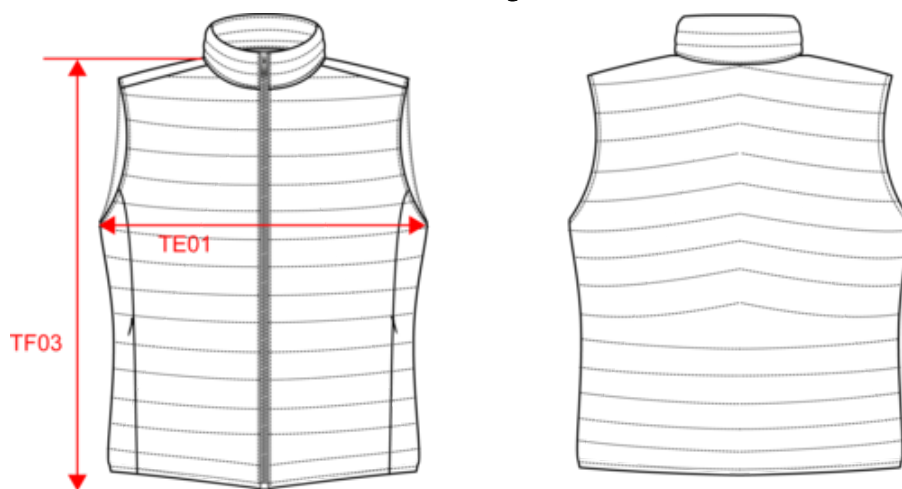

Over

- No Label: 100% personaliseerbaar met uw merk.
- Gemaakt van gerecycleerde materialen en Sorona.
- Waterafstotende stof om droog te blijven.

100 % gerecycled polyamide. Donsachtige vulling van 50 % Sorona / 50 % gerecycled polyester. Rechte snit. Opstaande kraag. Voelt zacht en glad aan. Waterafstotende stof niveau 4 en winddicht 4 mm/s. Toon op toon ritsen van gerecycled plastic. Twee zijzakken met onzichtbare rits in gerecycled nylon. Twee binnenzakken. Inzetstukken opzij. Inzetstukken aan de schouders en opzij. Het voorpand is iets langer dan het achterpand. Geleverd met opbergzakje. De breedte tussen de voor- en achternaad is 4,5 cm, en het midden van de rug is 9,5 cm. Gemiddeld gewicht in maat M: 210g.

15

CN - China

62024010

Kleuren

Certificaten

Afmeting

Measurements in cm	XS	S	M	L	XL	XXL
TE01 - 1/2 chest width at 1.5cm below armhole	44.00	47.00	50.00	53.00	56.00	59.00
TF03 - Front total height from HSP	61.00	63.00	65.00	67.00	69.00	71.00