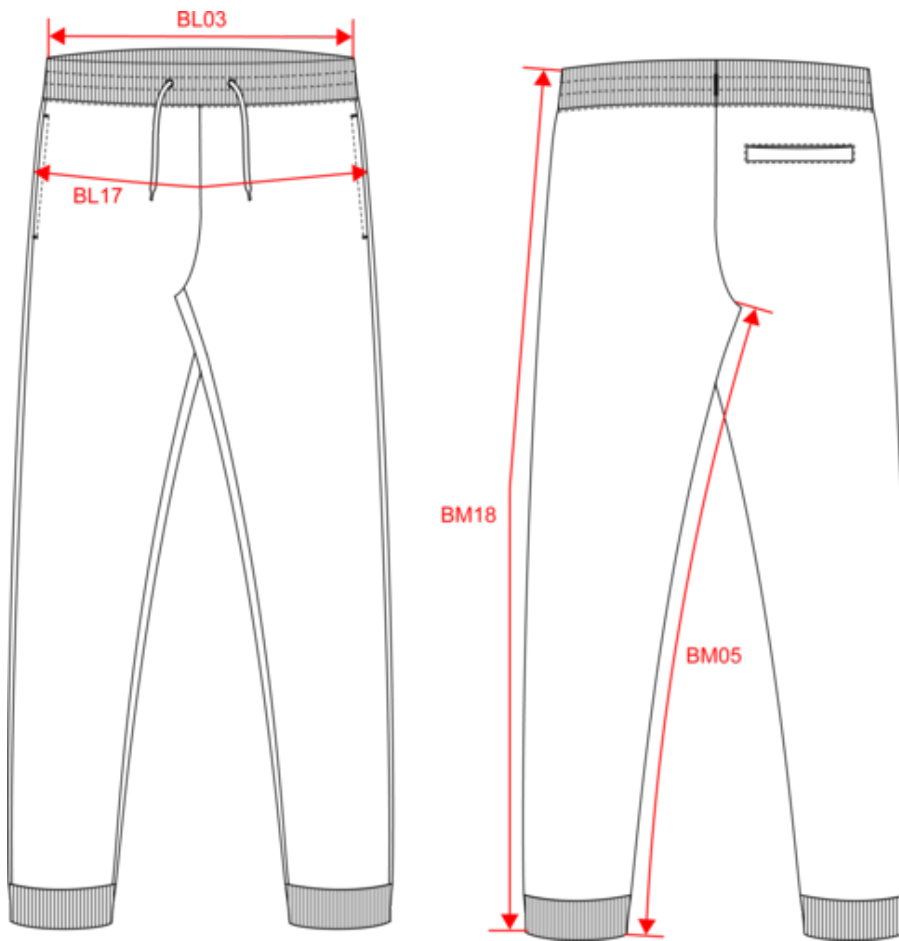

Over

- Gemaakt van 3 LSF-garens (Low Shrinkage Fleece): stevig en stabiel in de was.
- No Label: 100% personaliseerbaar met uw project.
- Perfect glad oppervlak voor een optimale personalisatie.

85 % biologisch katoen / 15 % post-consumer gerecycled polyester. Gekamd en ringgesponnen katoen. Enzymgewassen. Geborsteld fleece 3 draden LSF (Low Shrinkage Fleece). Tailleband van 1 x 1 ribboord met aanrijgkoordje en knoopsgatogje. Zijzakken en omzoomde achterzak. 1 x 1 ribboord onder aan de broekspijpen. De kleur Raw Natural valt op met haar ruwe look met een duidelijke textuur, bezaaid met kleine, zichtbare deeltjes.

 300 g/m² 

Maten

 XS S M L XL XXL 3XL 4XL

Aanvullende informatie

Logistieke informatie

1

20

BD - Bangladesh

HS-codes

61046200

Kleuren

Certificaten

Afmeting

Measurements in cm	XS	S	M	L	XL	XXL	3XL	4XL
BL03 - 1/2 elasticated waist width relaxed (front over back)	34.00	36.00	38.00	40.00	43.00	46.00	49.00	52.00
BL17 - 1/2 hip width (measured parallel to waistband)	45.00	48.00	51.00	54.00	57.00	60.00	63.00	66.00
BM05 - Inseam length	80.00	80.00	80.00	80.00	80.00	80.00	80.00	80.00
BM18 - Side length (waistband included)	105.25	106.00	106.75	107.50	108.25	109.00	109.75	110.50